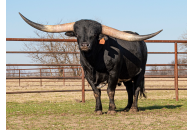

TTT: 50.3750 on 08/31/2024

LCL Jest a Wild King

KING MAKER

JEST A WILD THING

JH LIGHTNING IN A BOTTLE

JH PATINA

FIFTY-FIFTY BCB

JEST DRAGGING IRON